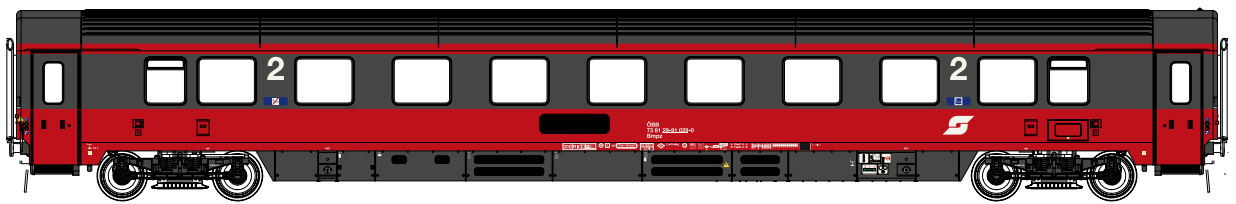

47 127 Bmpz 29-91.0, umbragrau/verkehrsrot, Raucher/Nichtraucher, Zuglaufschildhalter, Drehgestelle MD522, Ep. Va

47 128 Bmpz 29-91.0, umbragrau/verkehrsrot, Raucher/Nichtraucher, Zuglaufschildhalter, Drehgestelle MD522, Ep. Va

47 129 Bmpz 29-91.0, umbragrau/verkehrsrot, Raucher/Nichtraucher, Zuglaufschildhalter, Drehgestelle MD 522, Ep. Va

47 130 Bmpz 29-91.0, umbragrau/verkehrsrot, Raucher/Nichtraucher, Zuglaufschildhalter, Drehgestelle MD 522, Ep. Va