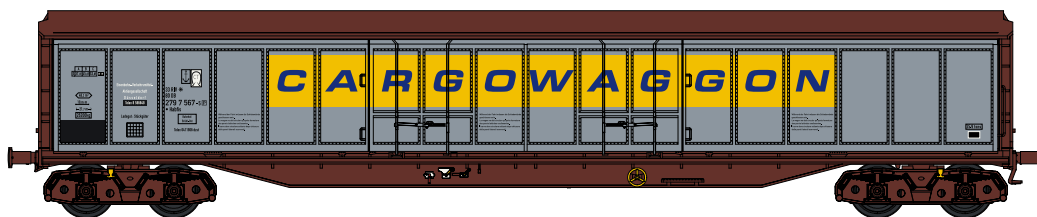

Habis DB

Set 36 101 Habis / Habis, braun-silber, Seitentüren, CARGOWAGGON, Drehgestelle MD Ep. IV

Set 36 102 Habis / Habis, braun-silber, Seitentüren, ASG, Drehgestelle MD Ep. IV

Set 36 103 Habis / Habis, braun-silber, Seitentüren, VETRO-GLAS, Drehgestelle MD Ep. IV

Set 36 104 Habis / Habis, braun-silber, Seitentüren, DANZAS, Drehgestelle Y25 Ep. IV