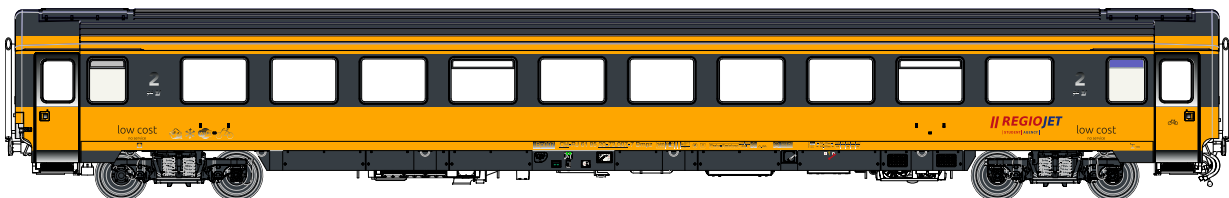

Vectron / Bpm / Bpm (REGIOJET)

Set 18 000 DC - 18 000 DCC Sound - 18 500 AC - 18 500 AC Sound

RegioJet/ELL Vectron MS (91 80 6193 205-2), RegioJet logo + Bpm ex SBB, no logo, inscription "low cost" + Bpm ex SBB, RegioJet logo, inscription "low cost". Melon yellow / anthracite grey, Ep. VI