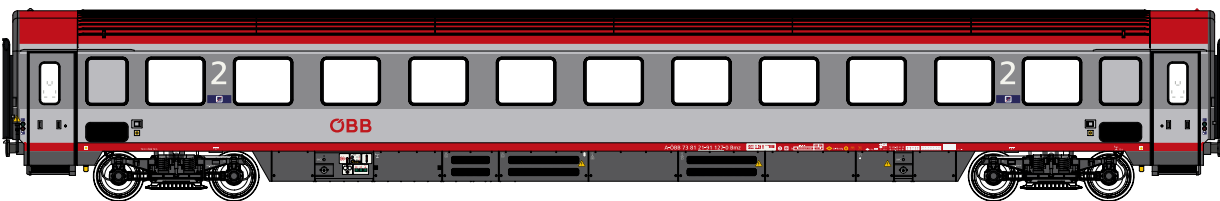

Set 47 705 ADbmpsz 81-91.0 / Bmpz 29-91.0 / Bmz 21-91.1, Halbgepäckwagen behindertengerecht, grau/hellgrau, rotes Dach, Drehgestelle MD522 Ep. VI b

New Item