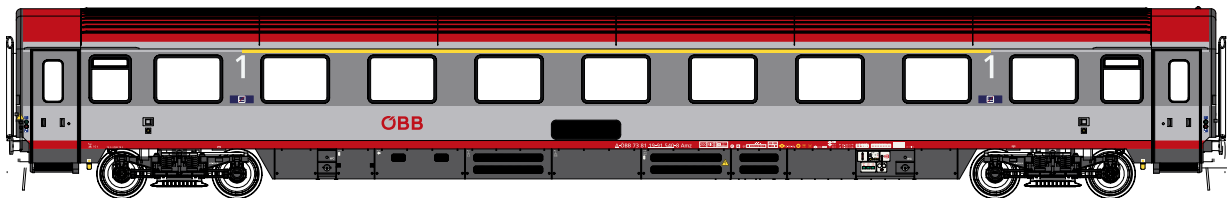

47 131 Amz 19-91.5, grau/hellgrau, rotes Dach, Nichtraucher, Businessabteile, Drehgestelle MD522, Ep. VI

47 132 Amz 19-91.5, grau/hellgrau, rotes Dach, Nichtraucher, Businessabteile, Drehgestelle MD 522, Ep. VI