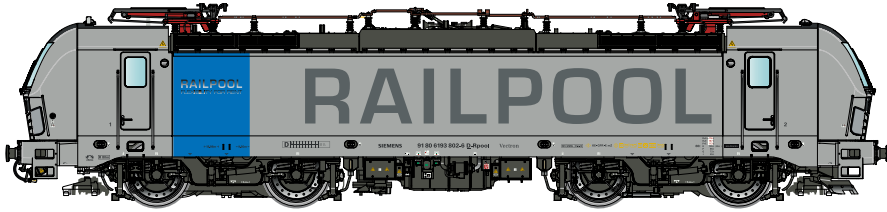

Vectron

16 066 DC - 16 066 DCC Sound - 16 566 AC - 16 566 AC Sound
Railpool Vectron AC (91 80 6193 802-6 D-Rpool), silbern, blauer Streifen, Frontdisplays, Ep. VI