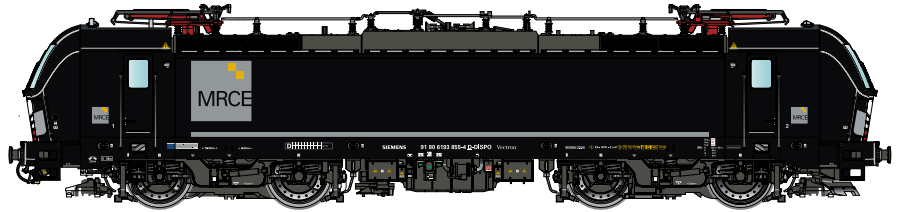

16 070 DC- 16 070 DCC Sound - 16 570 AC - 16 570 AC Sound
MRCE Vectron AC (91 80 6193 855-4 D-DISPD), schwarz, Ep. VI