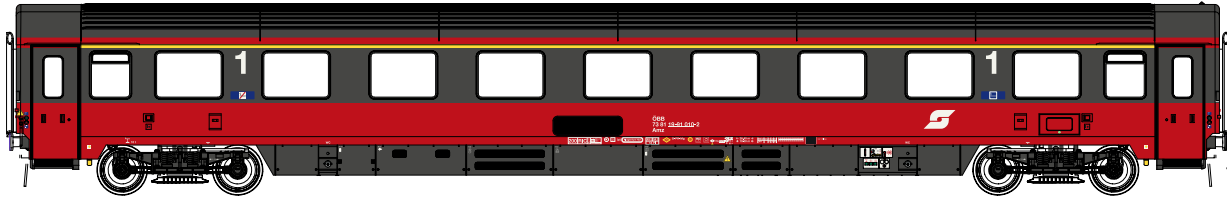

ÖBB EC (Amz / Bmpz)

47 121 Amz 19-91.0, umbragrau/verkehrsrot, Raucher/Nichtraucher, Zuglaufschildhalter, Drehgestelle MD522, Ep. Va

47 122 Amz 19-91.0, umbragrau/verkehrsrot, Raucher/Nichtraucher, Zuglaufschildhalter, Drehgestelle MD 522, Ep. Va