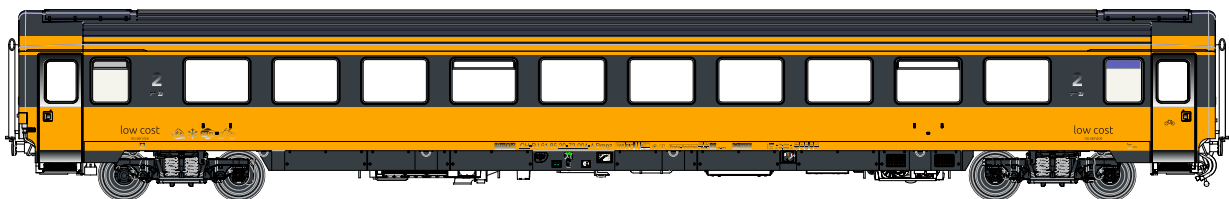

Vectron / Bpm / Bpm (REGIOJET)

Set 18 000 DC - 18 000 DCC Sound - 18 500 AC - 18 500 AC Sound

RegioJet/ELL Vectron MS (91 80 6193 205-2), RegioJet logo + Bpm ex SBB, no logo, inscription "low cost" + Bpm ex SBB, RegioJet logo, inscription "low cost". Melon yellow / anthracite grey, Ep. VI