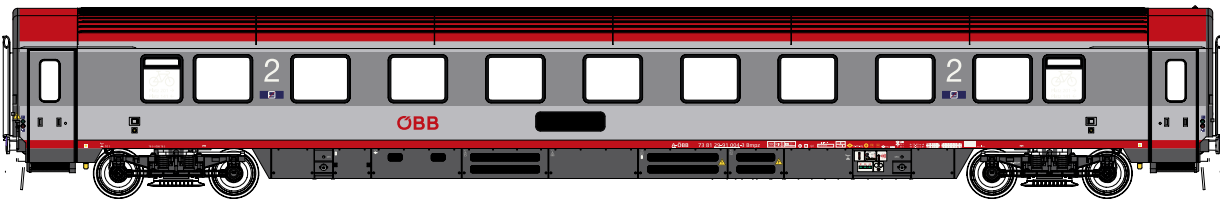

Set 47 705 ADbmpsz 81-91.0 / Bmpz 29-91.0 / Bmz 21-91.1, Halbgepäckwagen behindertengerecht, grau/hellgrau, rotes Dach, Drehgestelle MD522 Ep. VI b

New Item