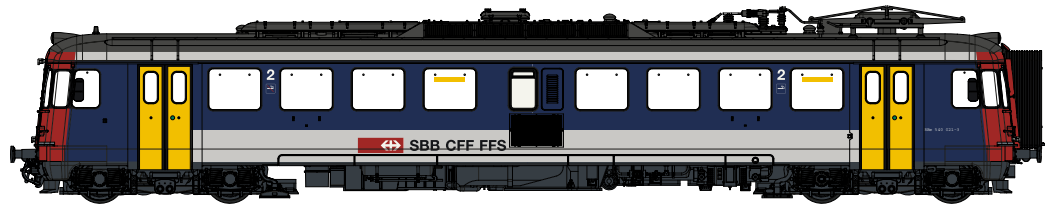

RBe 540 006-079

For all models of RBe 4/4 and 540

17 057 DC - 17 057 DCC Sound - 17 557 AC - 17 557 AC Sound
(540 021-3), grey/blue, yellow doors, front side red, new logo Ep.V

For DC analog models:

For DCC sound models:

For AC models:

For AC sound models:

17 058 DC - 17 058 DCC Sound - 17 558 AC - 17 558 AC Sound
(540 039-5), grey/blue, yellow doors, front side red, new logo Ep.V