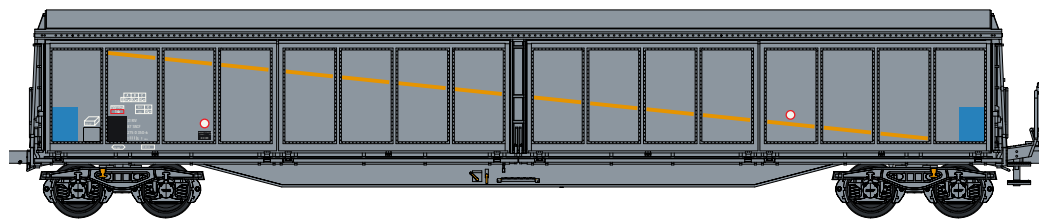

Habis SNCF

30 350 Habis long, gris, portes argentées, ligne jaune Ep. IV

30 351 Habis court, gris, portes argentées, logo EVS Ep. IV

30 352 Habis court, vert clair, toit blanc, grand logo Fret SNCF vert Ep. V

30 353 Habis court, gris, ligne jaune, grand logo Franprix Supermarchés Ep. IV-V

30 354 Habis long, gris, portes grises, ligne jaune Ep. IV-V

30 355 Habis court, rouge, toit blanc, logo Kronenbourg Ep. IV-V

30 356 Habis court, gris, portes blanches, lignes jaune, logo Spanghero Ep. IV-V

30 357 Habis court, gris, portes et toit blancs, logo Unimetal noir/rouge Ep. IV

30 358 Habis court, gris, toit blanc, grand logo Franprix Supermarchés Ep. V

Habis SNCB/NMBS

Set 32 120 Habis + Habis, gris/argent, sans portes latérales DANZAS Ep. IV-V

Habis + Habis, grijs/zilver, zonder zijwanden DANZAS Ep. IV-V

Set 32 121 Habis + Habis, brun/argent, avec portes latérales Ep. IV-V

Habis + Habis, bruin/zilver, met zijwanden Ep. IV-V

Set 32 122 Habis + Habis, brun/argent, portes latérales, inscription ASG Ep. IV-V

Habis + Habis, bruin/zilver, zijwanden, ASG opschrift Ep. IV-V

Set 32 123 Habis + Habis, brun/argent, portes latérales, inscription CARGOWAGGON Ep. IV-V

Habis + Habis, bruin/zilver, zijwanden, CARGOWAGGON opschrift Ep. IV-V