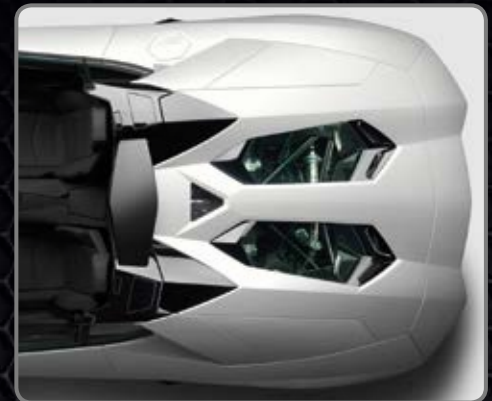

AVENTADOR

Pocher
1:8 Model Kits