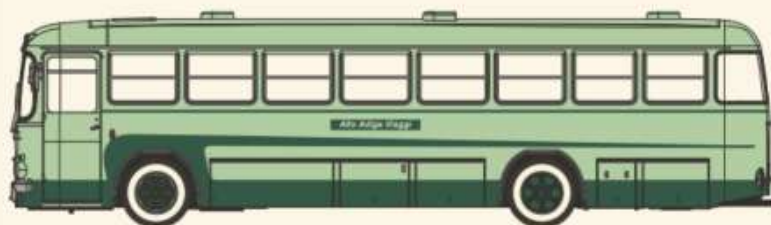

PIBK58600
Fiat 642
rosso/nero sponde basse

PIBK58608
Fiat 642
"Perugina"

PIBK58609
Fiat 642
"Gelati Motta"

PIBK58610
Fiat 642
"Parmalat"

"Fiat 642"

PI.R.A.T.A.®

BREKINA
AUTOMODELLE

"Fiat 128"

PIBK22533
Fiat 128
"Polizia"

PIBK22534
Fiat 128
"Taxi"

PIBK22535
Fiat 128
"Taxi verde-nero"

Novità
Verona
2023

PI.R.A.T.A.

By 21.10 S.r.l. - Via Montonale Basso, 5/6 - 25015 Desenzano del Garda (BS) - Italy
Tel./Fax +39 030 6392540 - Cell. +39 351 9494922 - info@piratamodels.it

www.piratamodels.it

"Fiat 306 Cansa"

▶ **PIBK59910**
Fiat 306 Cansa "Carabinieri"

▶ **PIBK59913**
Fiat 306 Cansa "Scuola Guida"

▶ **PIBK59911**
Fiat 306 Cansa "Vigili del Fuoco"

▶ **PIBK59912**
Fiat 306 Cansa "Alto Adige"

Foto: Lorenzo Pallotta

Fiat 306
Cansa SVET

BREKINA
AUTOMODELLE

Pi.R.A.T.A.

Novità Verona 2023